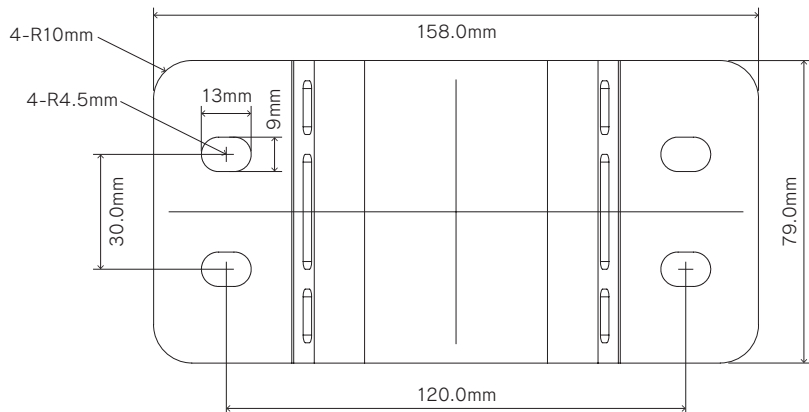

SIC 電柱バンド取付式専用M座金具

安全上のご注意

- 本器具は下向照射専用です。それ以外の取付けをされますと浸水による感電や器具落下の原因となります。
- 一般屋外用器具ですので、次の場所では使用できません。
 - 周囲の温度が45℃を越える場所。
 - 海上や臨海部などの重塩害地、沿岸部の塩害地。
 - メッキ工場、温泉浴室など腐食性ガス・蒸気・液体にさらされる場所。
 - プールや浴室などの高温雰囲気内。
 - 粉塵・オイルミスト・引火性ガスや虫の発生する場所。
 - 風速60m/sを超える強風の吹くおそれのある場所。
 - 激しい振動・衝撃の加わる場所、橋脚上など常時振動のある場所。
 - 冠水のおそれがある場所。
 - 器具上に枯葉、ごみ、虫の死骸などが溜まる可能性のある場所。
 - 人がぶら下がったり、引っ張ったり、押したりするような場所。
 - 人が容易に触れるおそれのある場所。
- ソーラーパネル上への積雪や器具の氷結は、誤動作や故障の原因となります。積雪地域での設置は、こまめに雪や氷を除去して下さい。

質量	図法	単位	作成	検図	承認	品名	電柱バンド取付式専用M座金具	図番	SIC-A-0007-A
254g		mm	三宅	古川	猪狩	品番	SSLP-MB8	株式会社 エス・アイ・シー	

部番	部品名	個数	材質 / 規格	摘要
①	M座金具	1	SUS304 / M8	-