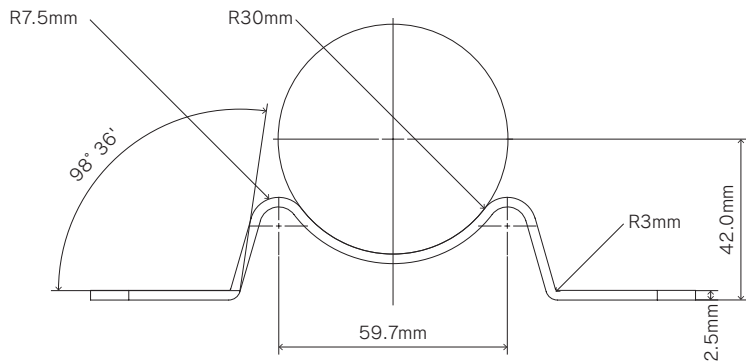

SIC 電柱バンド取付式専用M座金具

安全上のご注意

- 本器具は下向照射専用です。それ以外の取付けをされますと浸水による感電や器具落下の原因となります。
- 一般屋外用器具ですので、次の場所では使用できません。
 - 周囲の温度が45℃を越える場所。
 - 海上や臨海部などの重塩害地、沿岸部の塩害地。
 - メッキ工場、温泉浴室など腐食性ガス・蒸気・液体にさらされる場所。
 - プールや浴室などの高温雰囲気内。
 - 粉塵・オイルミスト・引火性ガスや虫の発生する場所。
 - 風速60m/sを超える強風の吹くおそれのある場所。
 - 激しい振動・衝撃の加わる場所、橋脚上など常時振動のある場所。
 - 冠水のおそれがある場所。
 - 器具上に枯葉、ごみ、虫の死骸などが溜まる可能性のある場所。
 - 人がぶら下がったり、引っ張ったり、押したりするような場所。
 - 人が容易に触れるおそれのある場所。
- ソーラーパネル上への積雪や器具の氷結は、誤動作や故障の原因となります。積雪地域での設置は、こまめに雪や氷を除去して下さい。

質量	図法	単位	作成	検図	承認	品名	電柱バンド取付式専用M座金具	図番	SIC-A-0007-A
254g		mm	三宅	古川	猪狩	品番	SSLP-MB8	株式会社 エス・アイ・シー	

部番	部品名	個数	材質 / 規格	摘要
①	M座金具	1	SUS304 / M8	-