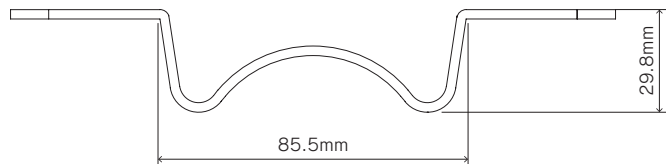

SIC 電柱バンド取付式専用M座金具

安全上のご注意

- 本器具は下向照射専用です。それ以外の取付けをされますと浸水による感電や器具落下の原因となります。
- 一般屋外用器具ですので、次の場所では使用できません。
 - 周囲の温度が45℃を越える場所。
 - 海上や臨海部などの重塩害地、沿岸部の塩害地。
 - メッキ工場、温泉浴室など腐食性ガス・蒸気・液体にさらされる場所。
 - プールや浴室などの高温雰囲気内。
 - 粉塵・オイルミスト・引火性ガスや虫の発生する場所。
 - 風速60m/sを超える強風の吹くおそれのある場所。
 - 激しい振動・衝撃の加わる場所、橋脚上など常時振動のある場所。
 - 冠水のおそれがある場所。
 - 器具上に枯葉、ごみ、虫の死骸などが溜まる可能性のある場所。
 - 人がぶら下がったり、引っ張ったり、押したりするような場所。
 - 人が容易に触れるおそれのある場所。
- ソーラーパネル上への積雪や器具の氷結は、誤動作や故障の原因となります。積雪地域での設置は、こまめに雪や氷を除去して下さい。

質量	図法	単位	作成	検図	承認	品名	電柱バンド取付式専用M座金具	図番	SIC-A-0007-A
254g		mm	三宅	古川	猪狩	品番	SSLP-MB8	株式会社 エス・アイ・シー	

部番	部品名	個数	材質 / 規格	摘要
①	M座金具	1	SUS304 / M8	-