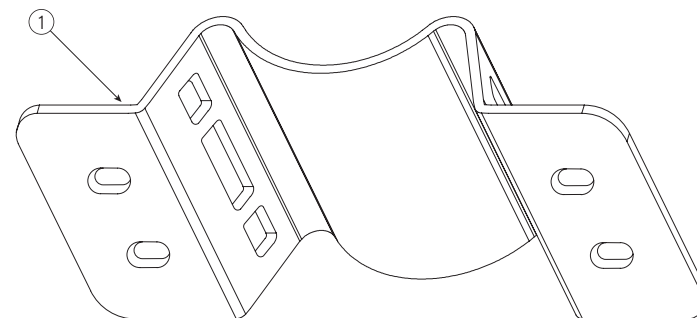

SIC 電柱バンド取付式専用M座金具

安全上のご注意

- 本器具は下向照射専用です。それ以外の取付けをされますと浸水による感電や器具落下の原因となります。
- 一般屋外用器具ですので、次の場所では使用できません。
 - 周囲の温度が45℃を越える場所。
 - 海上や臨海部などの重塩害地、沿岸部の塩害地。
 - メッキ工場、温泉浴室など腐食性ガス・蒸気・液体にさらされる場所。
 - プールや浴室などの高温雰囲気内。
 - 粉塵・オイルミスト・引火性ガスや虫の発生する場所。
 - 風速60m/sを超える強風の吹くおそれのある場所。
 - 激しい振動・衝撃の加わる場所、橋脚上など常時振動のある場所。
 - 冠水のおそれがある場所。
 - 器具上に枯葉、ごみ、虫の死骸などが溜まる可能性のある場所。
 - 人がぶら下がったり、引っ張ったり、押したりするような場所。
 - 人が容易に触れるおそれのある場所。
- ソーラーパネル上への積雪や器具の氷結は、誤動作や故障の原因となります。積雪地域での設置は、こまめに雪や氷を除去して下さい。

質量	図法	単位	作成	検図	承認	品名	電柱バンド取付式専用M座金具	図番	SIC-A-0007-A
254g		mm	三宅	古川	猪狩	品番	SSLP-MB8	株式会社 エス・アイ・シー	

部番	部品名	個数	材質 / 規格	摘要
①	M座金具	1	SUS304 / M8	-