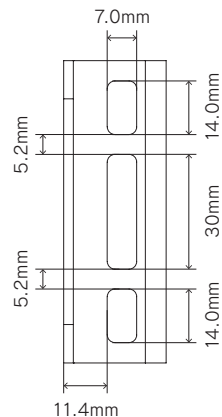

SIC 電柱バンド取付式専用M座金具

安全上のご注意

- 本器具は下向照射専用です。それ以外の取付けをされますと浸水による感電や器具落下の原因となります。
- 一般屋外用器具ですので、次の場所では使用できません。
 - 周囲の温度が45℃を越える場所。
 - 海上や臨海部などの重塩害地、沿岸部の塩害地。
 - メッキ工場、温泉浴室など腐食性ガス・蒸気・液体にさらされる場所。
 - プールや浴室などの高温雰囲気内。
 - 粉塵・オイルミスト・引火性ガスや虫の発生する場所。
 - 風速60m/sを超える強風の吹くおそれのある場所。
 - 激しい振動・衝撃の加わる場所、橋脚上など常時振動のある場所。
 - 冠水のおそれがある場所。
 - 器具上に枯葉、ごみ、虫の死骸などが溜まる可能性のある場所。
 - 人がぶら下がったり、引っ張ったり、押したりするような場所。
 - 人が容易に触れるおそれのある場所。
- ソーラーパネル上への積雪や器具の氷結は、誤動作や故障の原因となります。積雪地域での設置は、こまめに雪や氷を除去して下さい。

質量	図法	単位	作成	検図	承認	品名	電柱バンド取付式専用M座金具	図番	SIC-A-0007-A
254g		mm	三宅	古川	猪狩	品番	SSLP-MB8	株式会社 エス・アイ・シー	

部番	部品名	個数	材質 / 規格	摘要
①	M座金具	1	SUS304 / M8	-