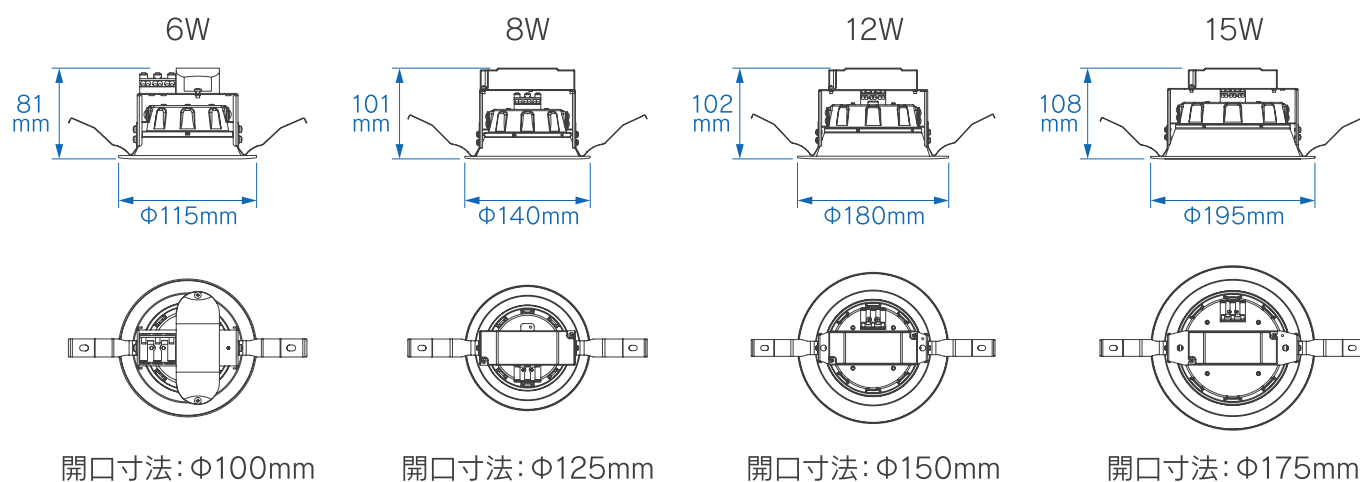

基本仕様

型番	SPNC021-D100-6	SPNC021-D125-8	SPNC021-D150-12	SPNC021-D175-15
消費電力	6W	8W	12W	15W
全光束	720lm	960lm	1440lm	1880lm
発光効率	120 lm/W	120 lm/W	120 lm/W	141.8 lm/W
平均演色	Ra80			
色温度	3000K / 5000K / 5700K			
照射角度	110°			
定格電圧	100 ~ 242V 50/60Hz			
質量	0.32kg	0.42kg	0.56kg	0.71kg
備考	平均演色Ra90タイプ、またはRa97へ変更可能			

製品寸法図

【販売代理店】

【輸入販売元】

株式会社 エス・アイ・シー

住所：〒135-0005 東京都江東区高橋14-3 盛市ビル3階
電話：03-5669-0411 Mail：contact@sic-sic-sic.co.jp
FAX：03-5669-0412 URL：https://sic-sic-sic.co.jp