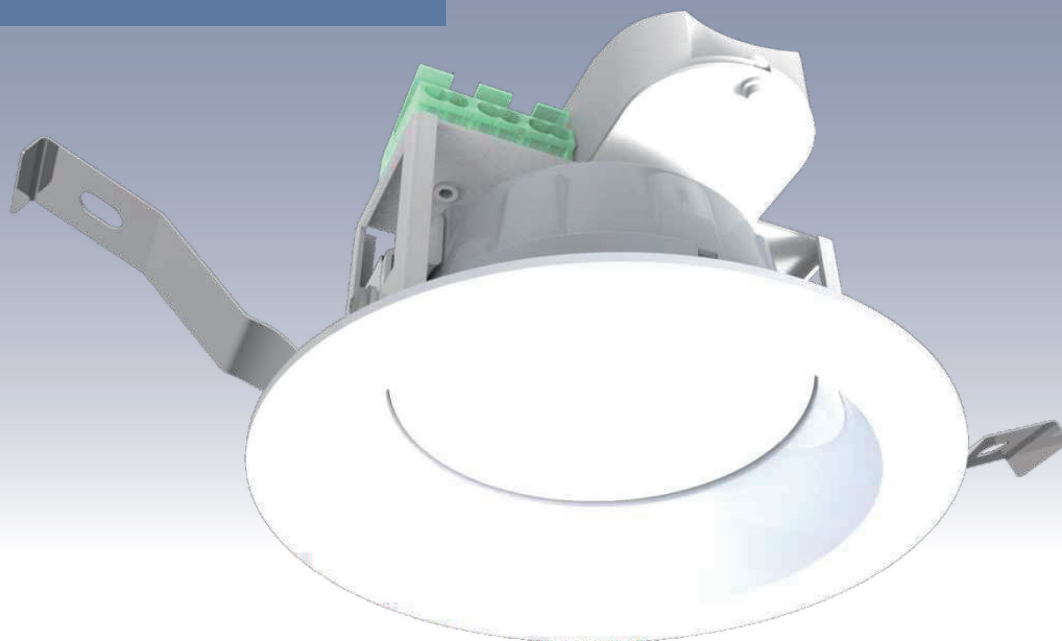

LED DOWN LIGHT ダウンライト

高演色性
Ra97

フリッカー
無し

ブルー
ライト
カット

低ノイズ
CISPR
11・15・22

調光
可能

製品の用途

- 教育施設
- 医療福祉施設
- 宿泊施設
- オフィス
- アミューズメント店舗・モール
- 家庭用マンション・アパート
集合住宅

基本仕様

| | | | | |
|------|--------------------------|----------------|-----------------|-----------------|
| 型番 | SPNC021-D100-6 | SPNC021-D125-8 | SPNC021-D150-12 | SPNC021-D175-15 |
| 消費電力 | 6W | 8W | 12W | 15W |
| 全光束 | 720lm | 960lm | 1440lm | 1880lm |
| 発光効率 | 120 lm/W | 120 lm/W | 120 lm/W | 141.8 lm/W |
| 平均演色 | Ra80 | | | |
| 色温度 | 3000K / 5000K / 5700K | | | |
| 照射角度 | 110° | | | |
| 定格電圧 | 100 ~ 242V 50/60Hz | | | |
| 質量 | 0.32kg | 0.42kg | 0.56kg | 0.71kg |
| 備考 | 平均演色Ra90タイプ、またはRa97へ変更可能 | | | |