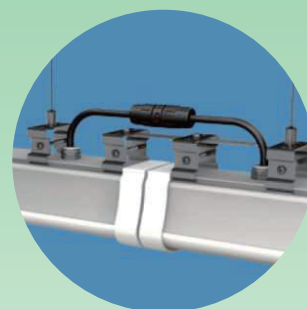

LED Tri-Proof LIGHT 三防灯

150
lm/W

フリッカー
無し

ブルー
ライト
カット

調光
可能

0-10V調光

製品の用途

- 教育施設
- 住宅
- 宿泊施設
- オフィス
- 駐車場
- アミューズメント店舗・モール

基本仕様

型番	SP-TP-L600-20	SP-TP-L600-30	SP-TP-L1200-40	SP-TP-L1200-50	SP-TP-L1500-60	SP-TP-L2400-100
消費電力	20W	30W	40W	50W	60W	100W
全光束	3000lm	4500lm	6000lm	7500lm	9000lm	15000lm
発光効率	150 lm/W					
平均演色	Ra80					
色温度	4000K / 5000K / 6000K					
照射角度	120°					
定格電圧	100 ~ 277V 50/60Hz					
質量	0.8kg	0.8kg	1.3kg	1.3kg	1.5kg	2.2kg
備考	平均演色Ra90タイプ、またはRa97へ変更可能					