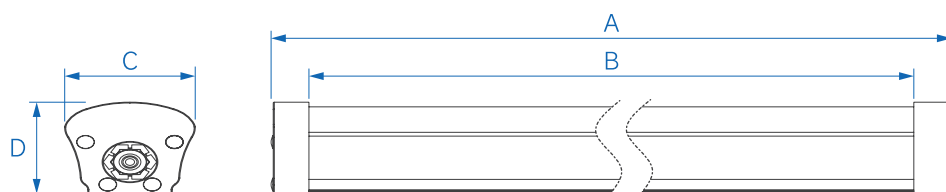

基本仕様

型番	SP-TP-L600-20	SP-TP-L600-30	SP-TP-L1200-40	SP-TP-L1200-50	SP-TP-L1500-60	SP-TP-L2400-100
消費電力	20W	30W	40W	50W	60W	100W
全光束	3000lm	4500lm	6000lm	7500lm	9000lm	15000lm
発光効率	150 lm/W					
平均演色	Ra80					
色温度	4000K / 5000K / 6000K					
照射角度	120°					
定格電圧	100 ~ 277V 50/60Hz					
質量	0.8kg	0.8kg	1.3kg	1.3kg	1.5kg	2.2kg
備考	平均演色Ra90タイプ、またはRa97へ変更可能					

製品寸法図

製品サイズ	A	B	C	D
600mm (2ft)	600mm	560mm	73mm	69mm
1200mm (4ft)	1200mm	1160mm	73mm	69mm
1500mm (5ft)	1500mm	1460mm	73mm	69mm
2400mm (8ft)	2400mm	2360mm	73mm	69mm

【販売代理店】

【輸入販売元】

株式会社 エス・アイ・シー

住所：〒135-0005 東京都江東区高橋14-3 盛市ビル3階
 電話：03-5669-0411 Mail：contact@sic-sic-sic.co.jp
 FAX：03-5669-0412 URL：https://sic-sic-sic.co.jp